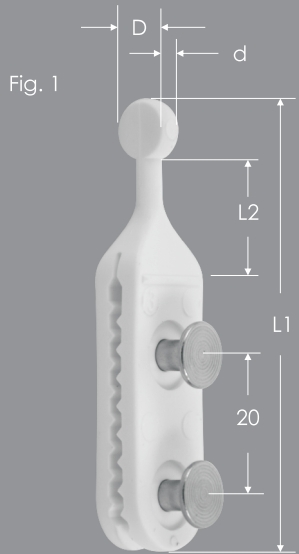

contact@gviberlin.com