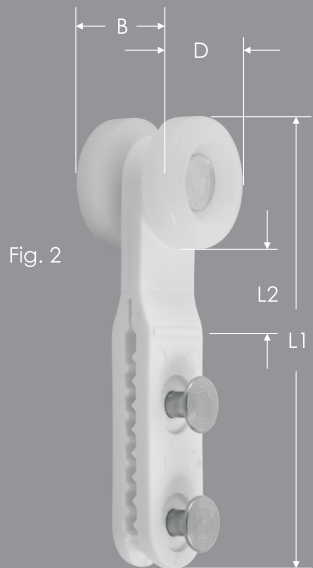

contact@gviberlin.com